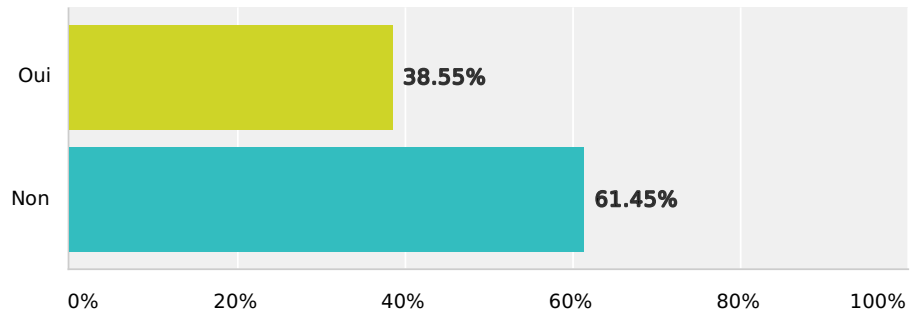

Q1 Appuyez-vous l'interdiction proposée des longs fers droits de type ancrage?

Answered: 84 Skipped: 0

Answer Choices	Responses
Oui	41.67% 35
Non	58.33% 49
Total Respondents: 84	

Q2 Appuyez-vous une dérogation aux Règles du Golf pour les circuits professionnels?

Answered: 83 Skipped: 1

Answer Choices	Responses
Oui	38.55% 32
Non	61.45% 51
Total Respondents: 83	